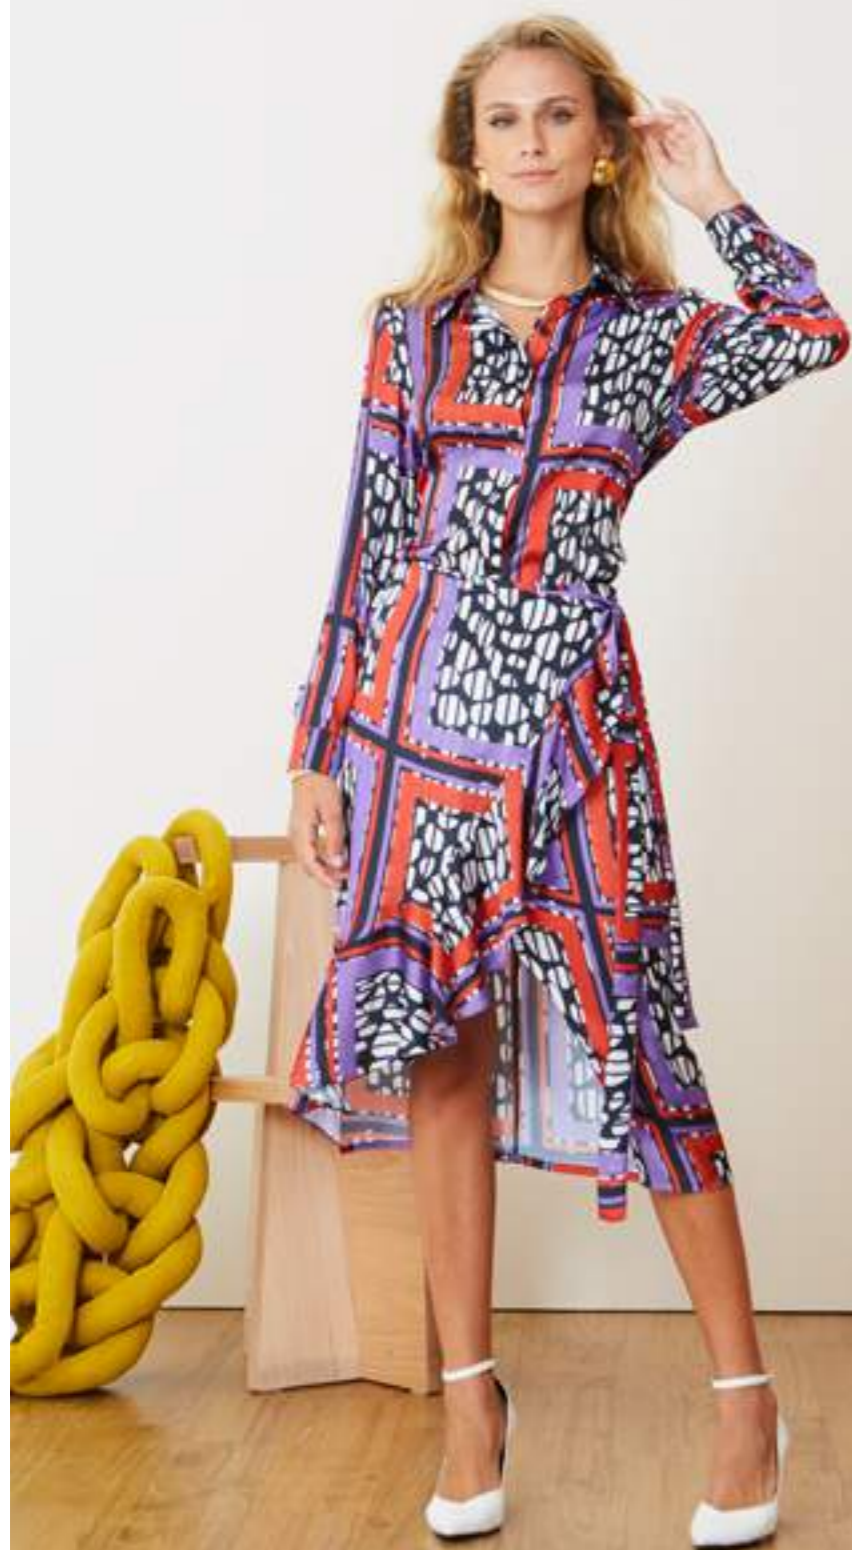

BL3807 R$219
SA3806 R$299