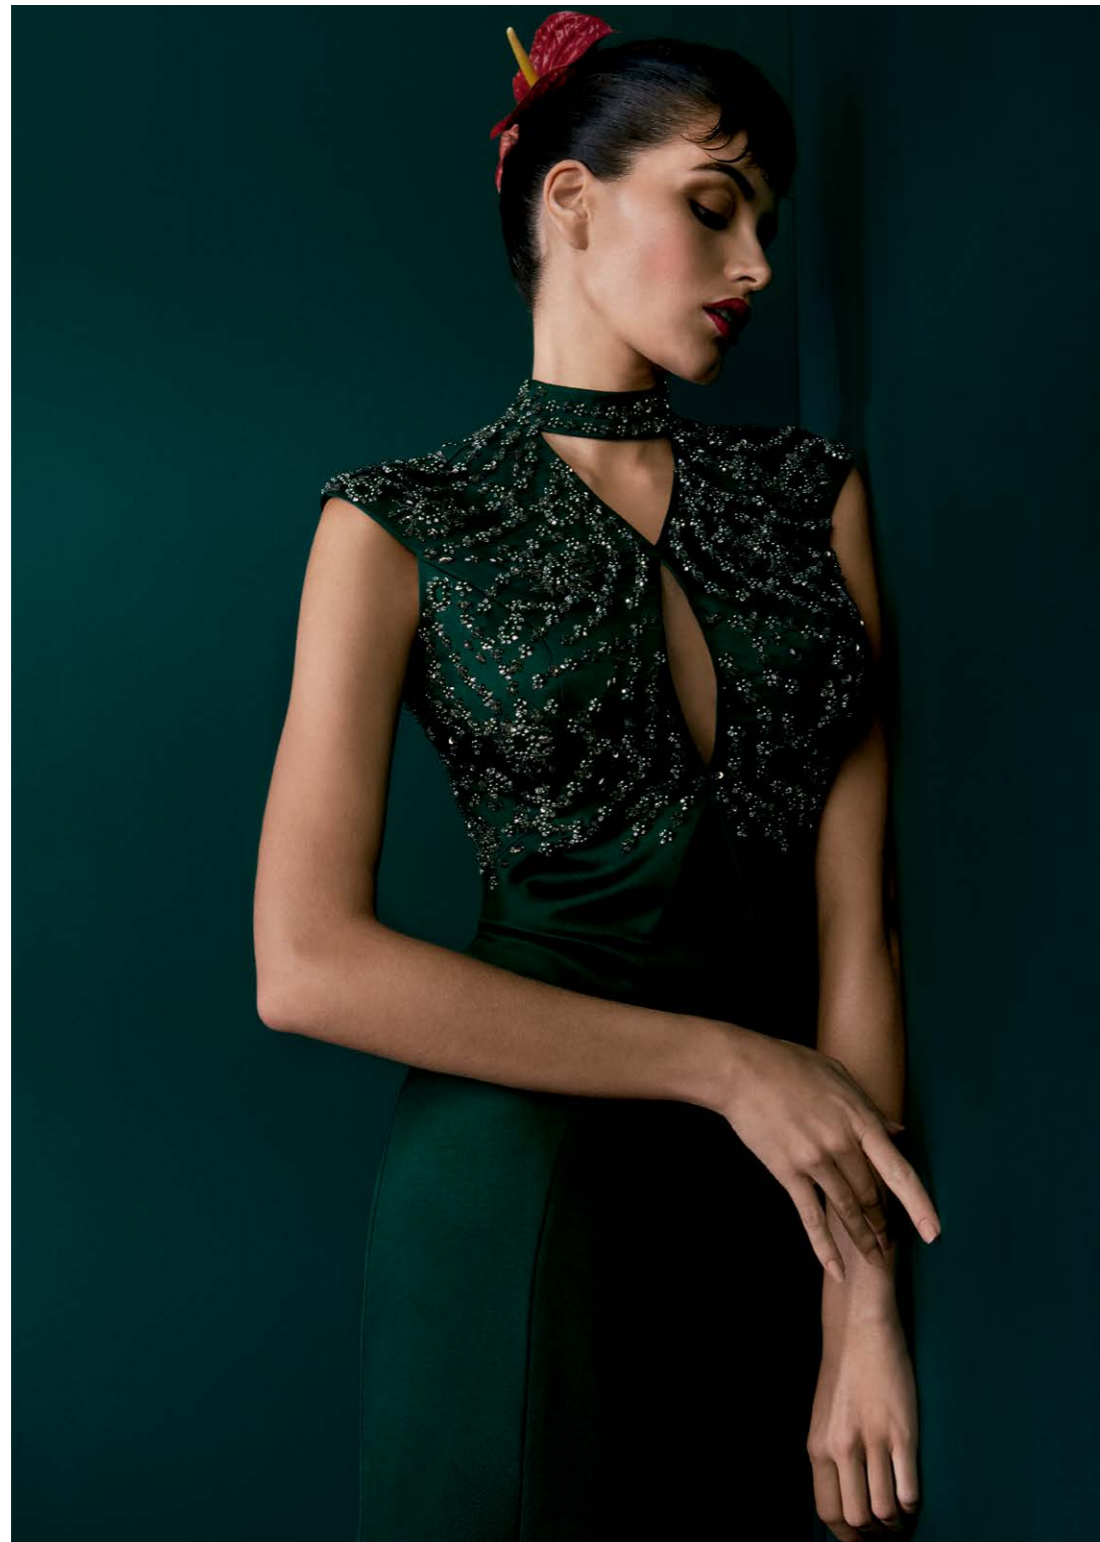

push ◦ pull

pushpull.com.br

SHOWROOM

Rua Atenas, 160 - Prado
30411-230 - Belo Horizonte - MG
Fones: 31 3313 2162 / 32430662